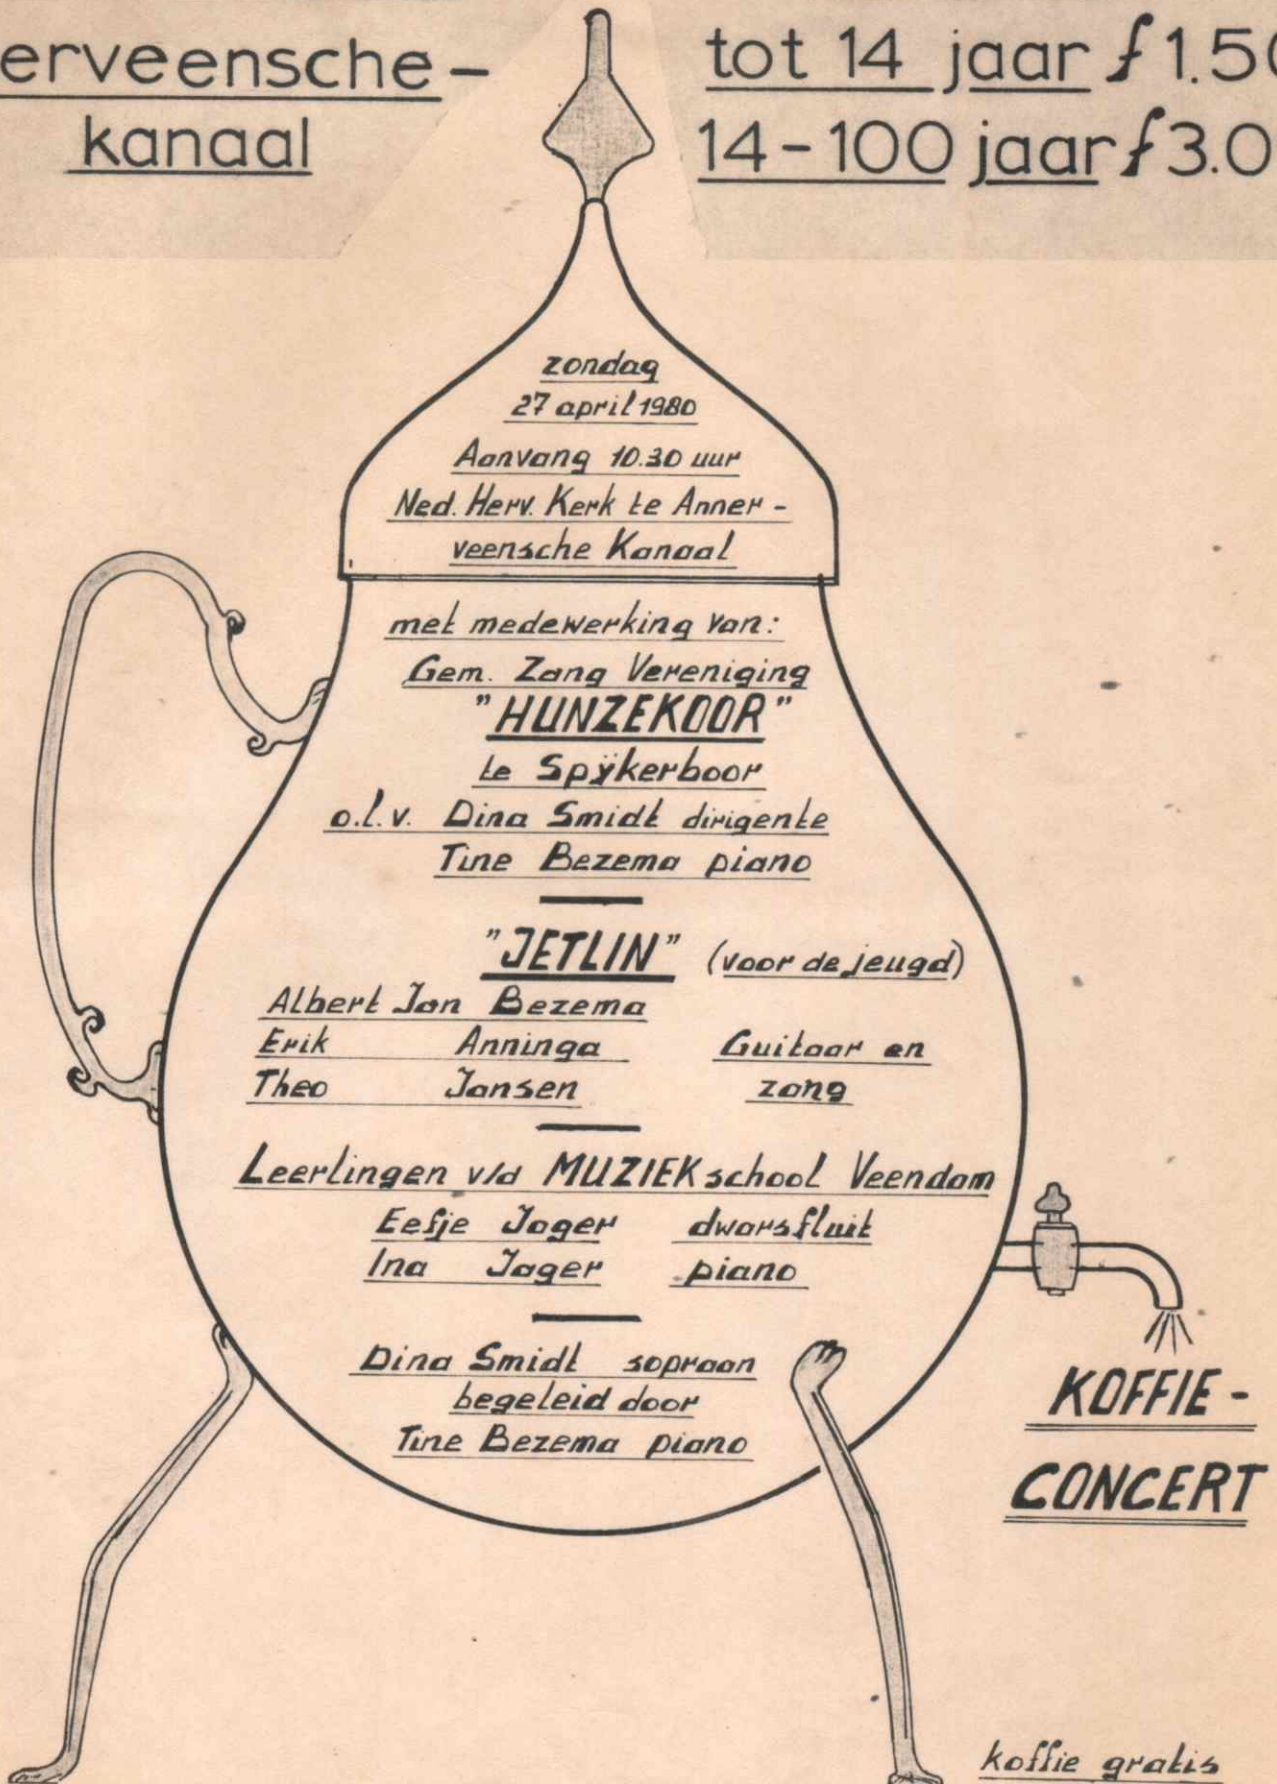

KOFFIE - CONCERT

zondag 27-4-1980

aanvang 10.30

Ned. Herv. Kerk

toegang:

Annerveensche -
kanaal

tot 14 jaar f 1.50
14 - 100 jaar f 3.00

zondag
27 april 1980